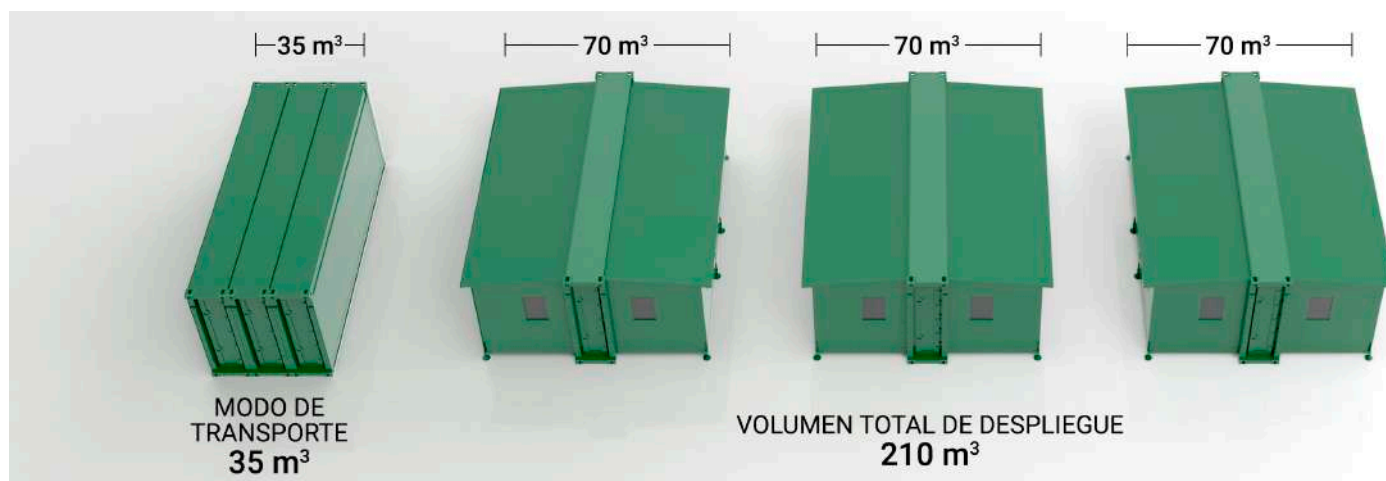

DESPLIEGUE CELDUR 3:1

El desarrollo continuo de Hispano Vema puede causar que esta información y especificaciones contenidas en este documento cambien sin aviso. Hispano Vema se reserva el derecho de modificar, cambiar o interrumpir cualquier producto o accesorio enumerado. Los productos reales podrían ser ligeramente diferentes a las imágenes